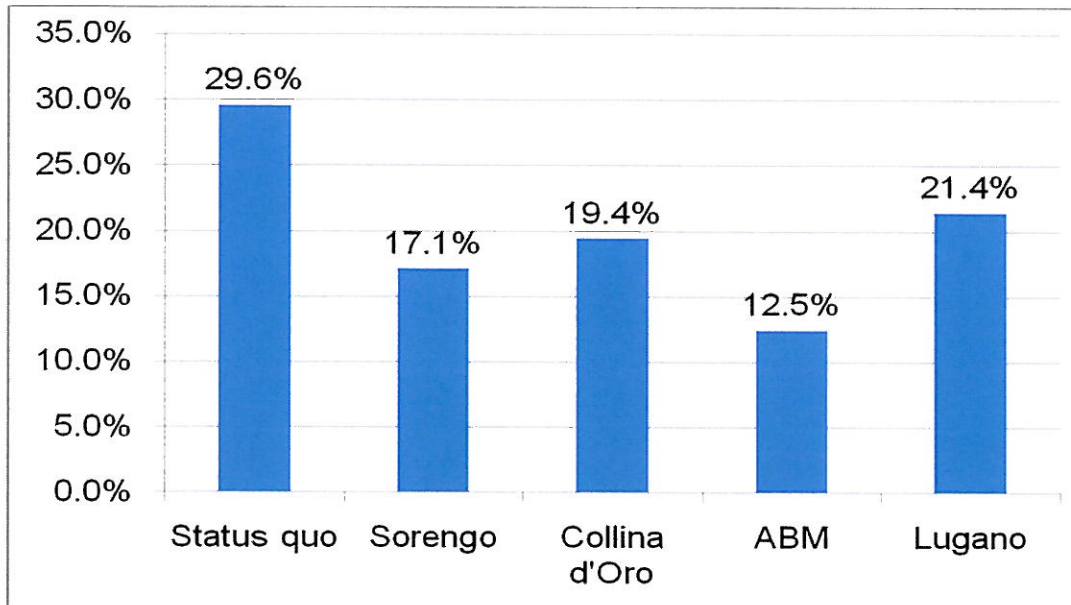

Domanda 19 Qui di seguito sono elencate 5 alternative di possibili aggregazioni a cui Il Comune potrebbe essere chiamato a dare una risposta.

Il documento completo è consultabile sul sito internet del Comune ed in formato cartaceo presso la Cancelleria comunale.

Per concludere l'informazione generale in tema di aggregazioni e dare la possibilità di porre delle domande direttamente agli autori del documento (Tiresia) o all'Esecutivo accompagnato dalla Commissione aggregazione del Consiglio comunale, Il Municipio ha il piacere di invitare la popolazione alla presentazione del sondaggio che si terrà:

**MERCOLEDÌ 15 GIUGNO 2011 ALLE ORE 20.15
PRESSO LA SALA MULTIUSO**

Nell'attesa di potervi incontrare, cordialmente vi salutiamo

Il Municipio