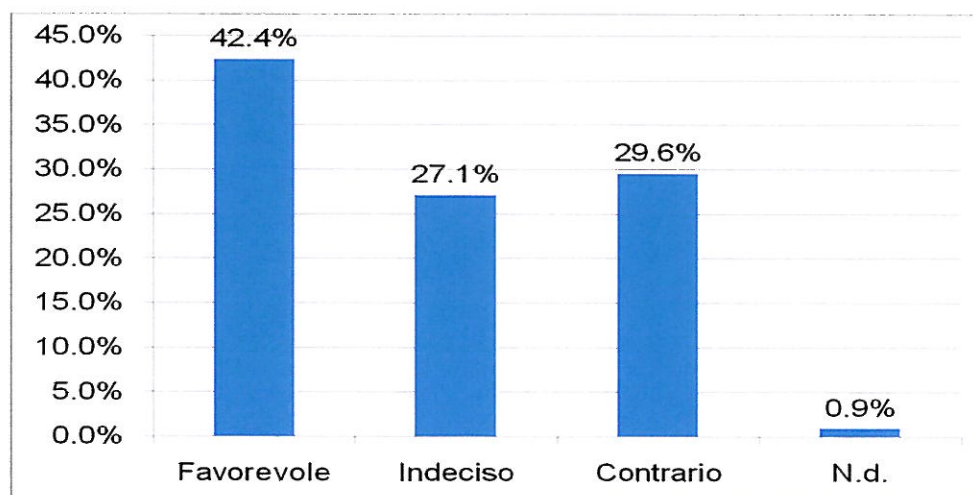

Numero 10
Maggio 2011

In questo numero:

- Risultati sondaggio scenari aggregazione

Contatti:

Tel: 091 966 43 42
Fax: 091 968 10 27
E-mail:
cancelleria@muzzano.ch

Orari:

tutti i giorni
dalle 09.00 alle 11.00
dalle 14.00 alle 16.00

Risultati del sondaggio nell'ambito dello studio per la valutazione dei vari scenari di aggregazione di Muzzano

Gentili signore, Egregi signori,

negli scorsi giorni l'istituto Tiresia ha consegnato al Municipio il rapporto con i risultati del sondaggio nell'ambito dello Studio per la valutazione dei vari scenari di aggregazione per il nostro Comune.

La partecipazione è stata significativa ed ha raggiunto un totale pari al 60.1 % degli aventi diritto di voto del Comune (58.2% calcolando solo le schede valide).

Il documento, che conta 73 pagine, è uno strumento interessante perché offre una serie di informazioni che vanno oltre i risultati delle due domande fondamentali (aggregazione si-no ed eventualmente con chi) che qui di seguito vi presentiamo graficamente:

Domanda 15 Lei, di principio, è favorevole, contrario o indeciso ad un aggregazione di Muzzano?